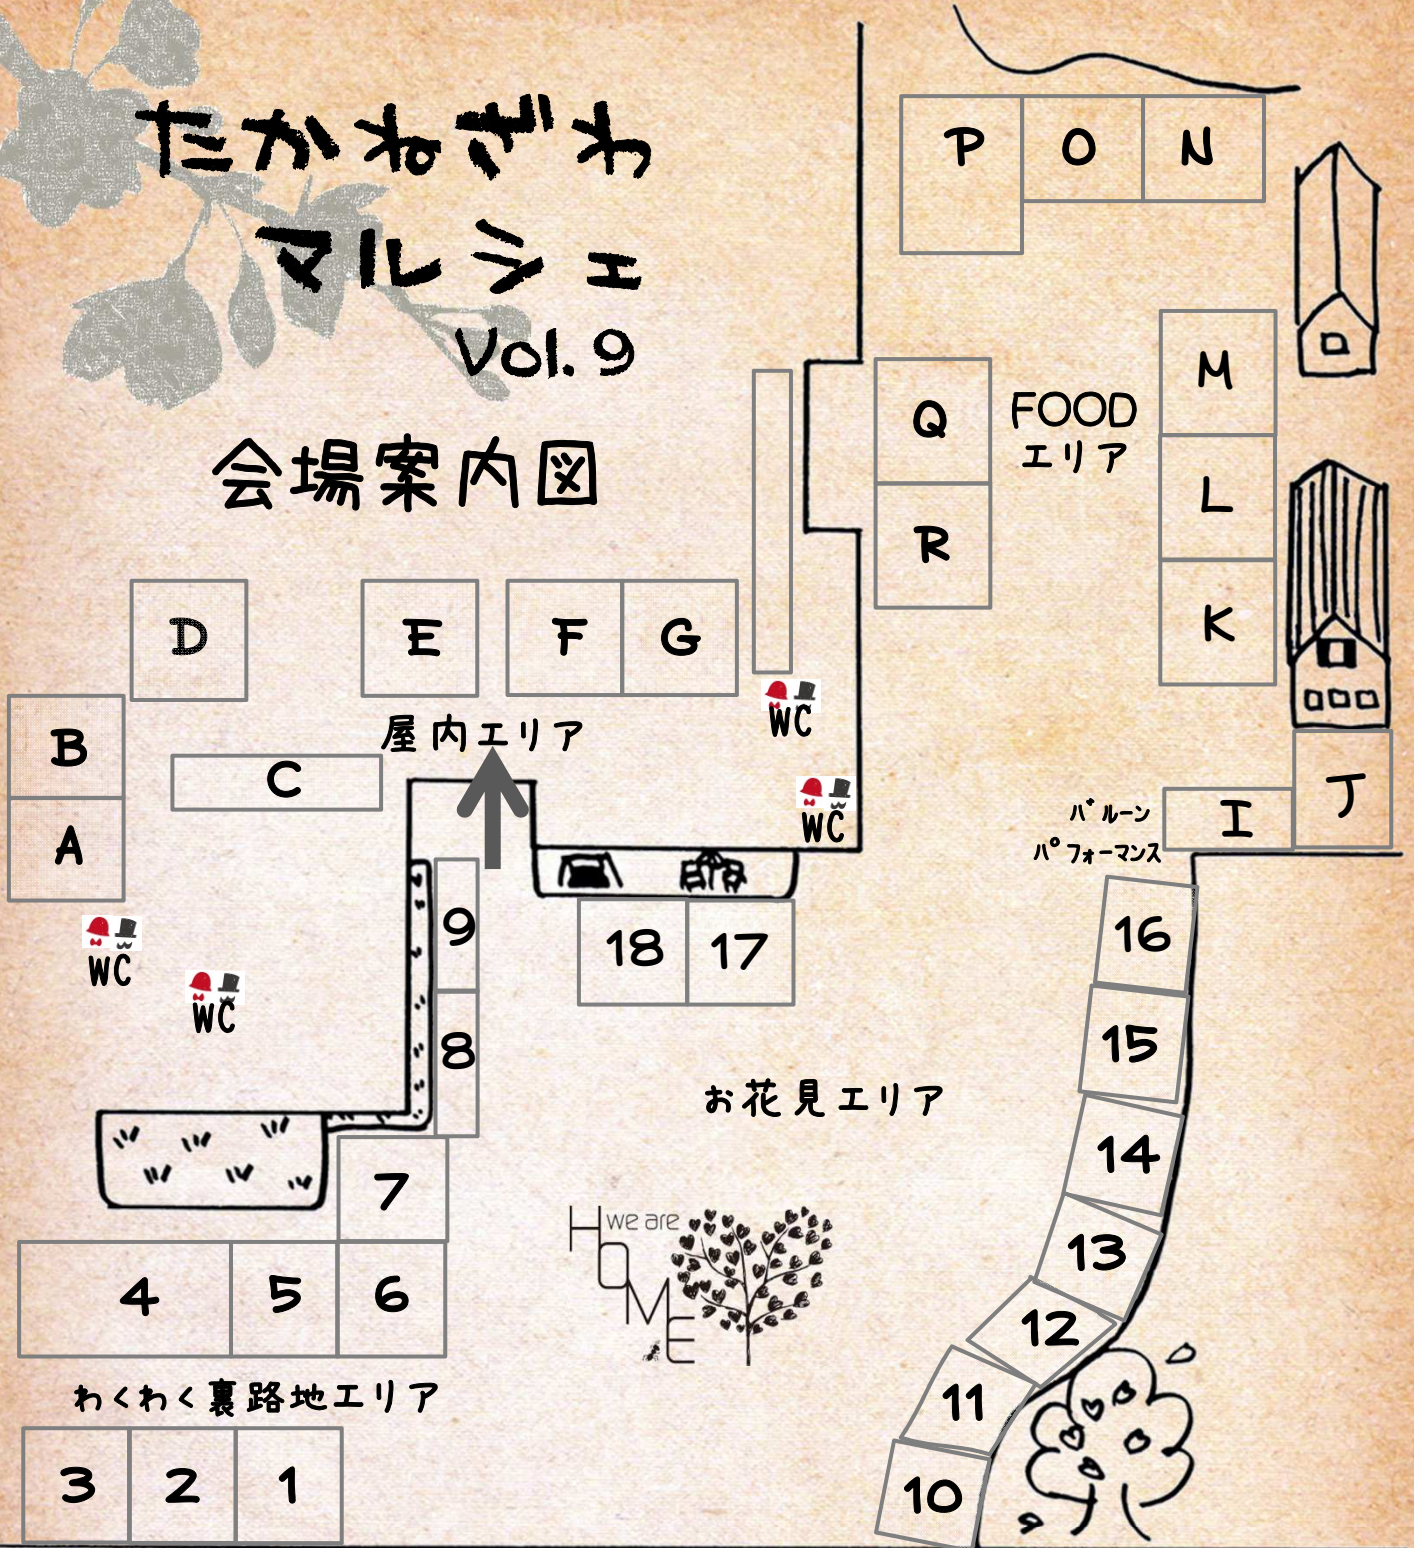

たかおがわ マルシェ Vol.9

会場案内図

わくわく裏路地エリア

1. Kurumi
2. アミミヨ
3. ひなたぼっこ
4. はな花
5. arbre
6. mikko
7. あお・てん工房+H
8. スイーツ広場
9. 案内所 宝夢café
介護相談

お花見エリア

10. 陽・RE+
11. ねこやなぎ雑貨店
12. 58口ハスファーム
13. Mitsumame
14. 四季折々
15. club-yossy
16. riso+tomo
17. Kotoru blanc
18. ハニーサックル

屋内エリア

- A. 訪問マッサージこばやし
もみほぐし家
- B. パステルアートふる～る
- C. ちいさな雑貨や
Polka nico
- D. ピノキオ薬局
- E. RibbonR
- F. つまみ細工久花
- G. yokochalkart工房
- H. 宝夢陶芸部作品展

FOODエリア

- I. Vogue's Selection
- J. ARIGATO
- K. ノアブランジェ・ヨシ
- L. 珈琲王子×Chakura
- M. VAL'S BAR
- N. EXNT
- O. あげぼの
- P. 香娘麵
- Q. 帰農志塾
- R. CLOCK WISE