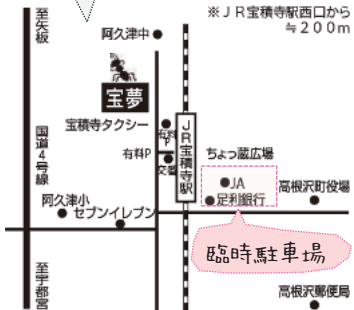

たかねざわ マルシェ Vol.14

芸術の秋
食欲の秋
たかねざわマルシェの秋

JR宝積寺駅西口より
北にスキップで153歩

【開催場所】
社会福祉法人 幸世会
高齢者介護施設

宝夢

TEL:028-666-5666
<http://houm.jp>

第14回たかねざわマルシェ 出店一覧 (50音順) ※変更になる場合もあります。ご了承ください。

屋外