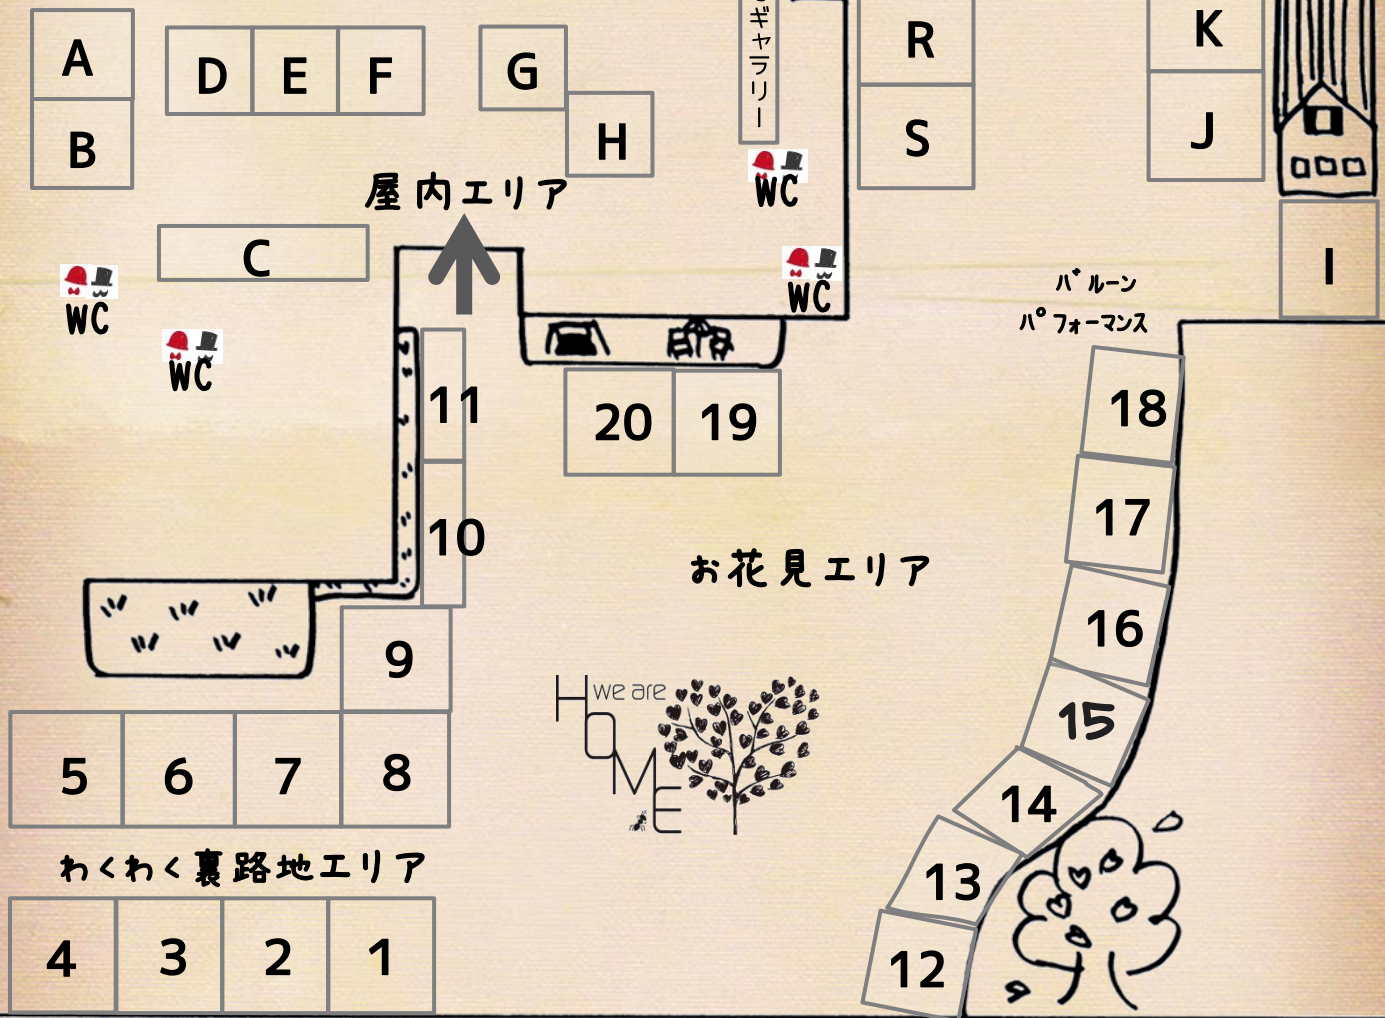

たかおがわ マルシェ Vol.13

会場案内図

わくわく裏路地エリア

お花見エリア

屋内エリア

FOODエリア

1. グリーンガラス×メンテナンス 四季折々
2. 手作り和小物ちくちく
3. ねこやなぎ雑貨店
4. ほーぷ
5. Hacchii(はっち)+陽(はる)
6. berry
7. 豆猫
8. ちいさな雑貨や Polka nico
9. ハニーサックル
10. スイーツ広場
11. 案内所 宝夢caf 介護相談

12. つぼ焼きいも夢座屋
13. club-yossi
14. Photo Album House kotoru blanc
15. Kotoru blanc
16. HANA MENTAL
17. MIRAI
18. あお・てん工房& misora0115
19. mitsumame
20. ABC Cooking Studio ラスクI7宇都宮店

- A. フスフレーガmahalo
- B. 工房zaneri
- C. yokochalkart工房
- D. ほぼ丸。
- E. Natura affectus
- F. 花工房ひまわり畑
- G. つまみ細工 久花+138
- H. color工房ふる〜る

- I. cafe ウッド ラファエル
- J. VAL'S BAR
- K. Vogue's Selection
- L. 焼肉Dining景福苑
- M. 光の鳥
- N. EXNT
- O. 香娘麵
- Q. ARIGATO
- R. ノアブランドジェヨシ
- S. 帰農志塾