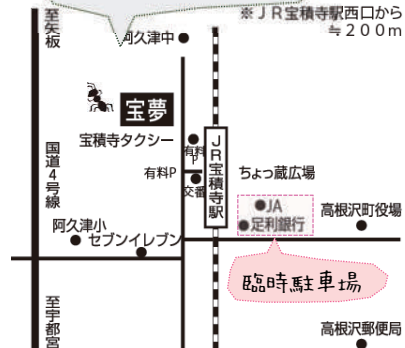

# たかねざわ マルシェ Vol.13

桜吹雪の春マルシェ

4月8日  
日曜日  
10:00~15:00

## 【開催場所】

社会福祉法人 幸世会

# 高齢者介護施設 宝夢

TEL:028-666-5666

<http://houm.jp>

JR宝積寺駅西口より  
北にスキップで153歩

TAKANEZAWA  
60th Anniversary  
文化し 健康を 安心を