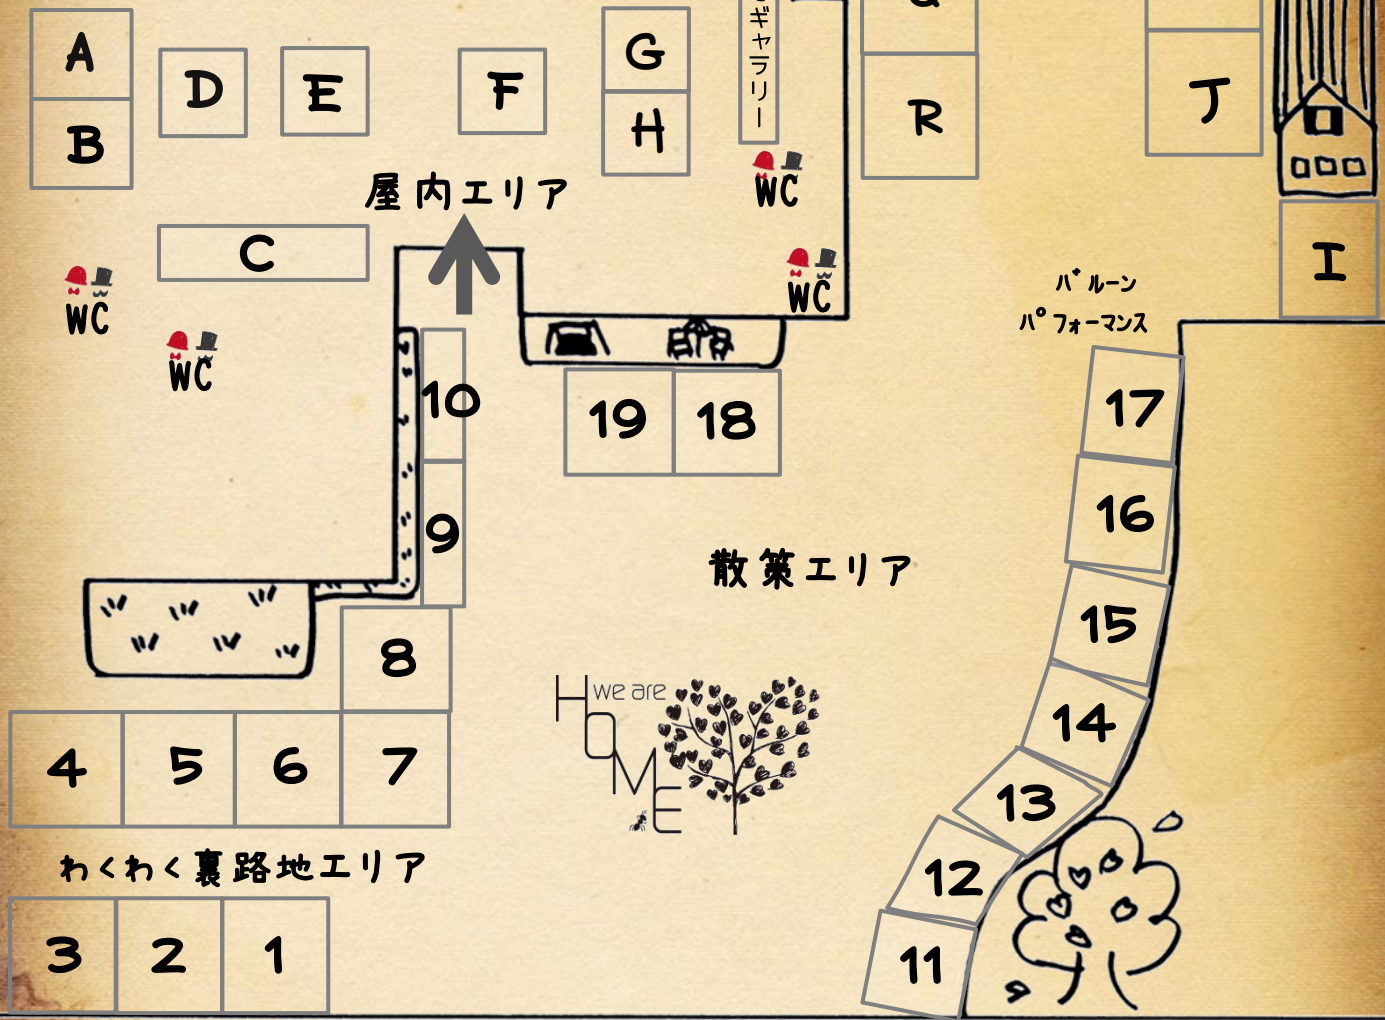

# たかおがわ マルシェ

Vol.12

## 会場案内図

### わくわく裏路地エリア

1. グリーングラスメンテナンス 四季折々
2. homesalonbella
3. club-yossy
4. Photo Album House kotorublanc
5. Kotoru blanc
6. berry
7. アミミヨ
8. Hacchii(はっち)+陽(はる)
9. スイーツ広場
10. 案内所 宝夢café 介護相談

### 散策エリア

11. ハニーサックル
12. ひなたぼっこ
13. Luck
14. HANA MENTAL
15. ほーぷ
16. ねこやなぎ雑貨店
17. あお・てん工房 & misora0115
18. ちいさな雑貨や Polka nico
19. 布羽鈴