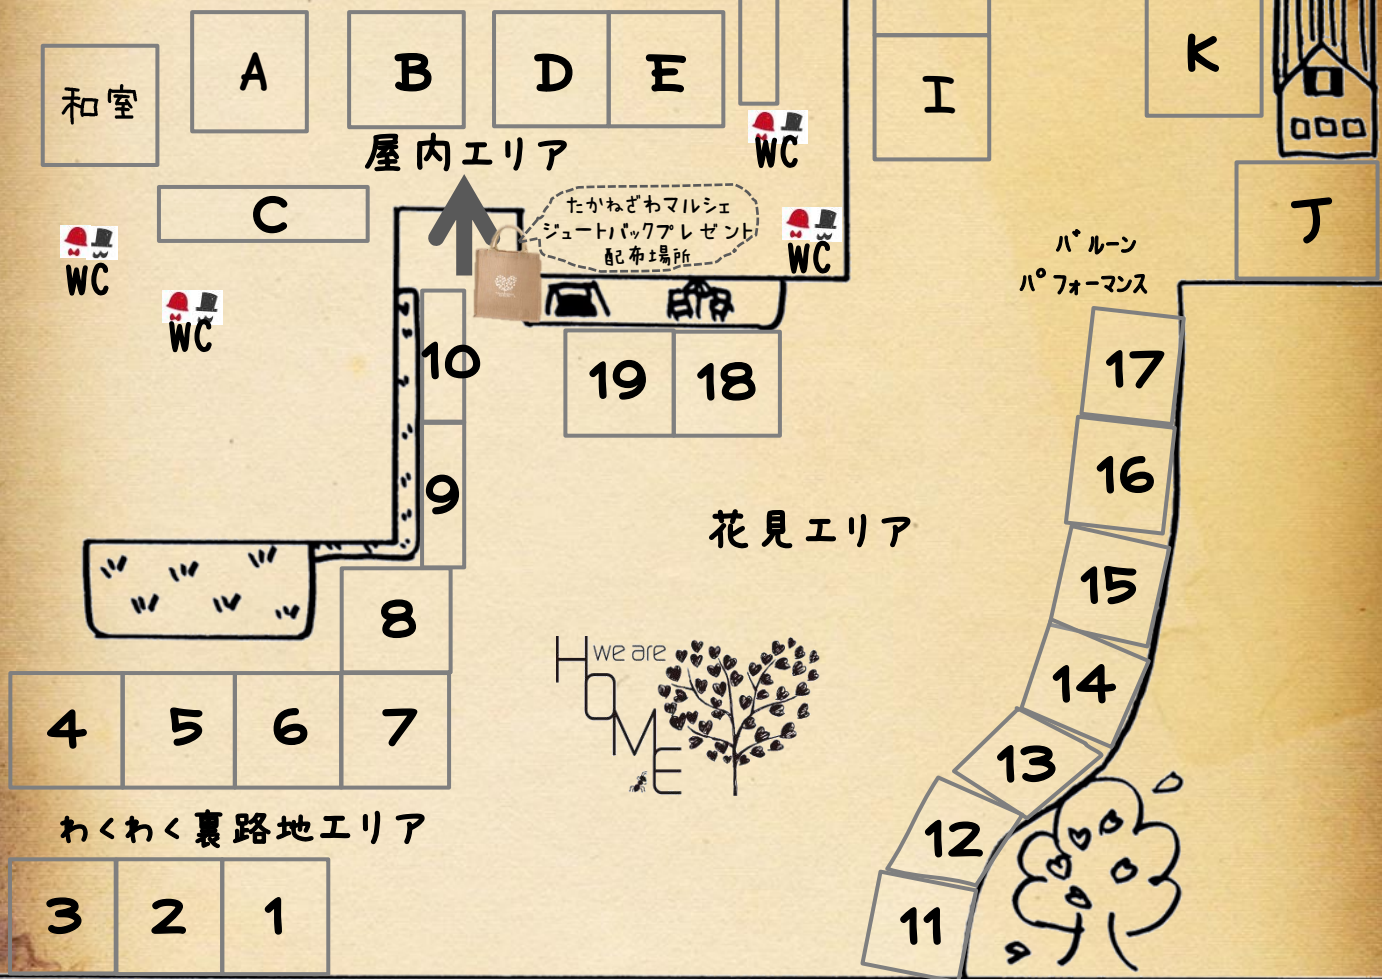

たかねざわ マルシェ

Vol.11

会場案内図

わくわく裏路地エリア

1. 58口ハスキッチン
2. ねこやなぎ雑貨店
3. ハニーサックルの仲間たち
4. homevillage&Tsuna
5. club-yossy
6. mikko
7. アミミヨ Kurumi
8. 帰農志塾
9. スイーツ広場
10. 案内所 宝夢café 介護相談

お花見エリア

11. Hacchii (はっち)・陽 (はる)
12. berry
13. ひなたぼっこ
14. ちいさな雑貨や Polka nico
15. clover
小さなお菓子のお店
16. てのひら木工
17. あお・てん工房+H
18. ノアブランジェヨシ
19. 四季折々

屋内エリア

- 和室、ママの働き方応援隊
- A. 株式会社ピノキオ薬局
 - B. NPO法人国際アロマ コラージュ療法協会
 - C. ナチュラルハート
 - D. つまみ細工 久花
 - E. 美・アロマユ
 - F. 宝夢街かどギャラリー 佐藤美香展

FOODエリア

- G. あげぼの
- H. ARIGATO
- I. VAL'S BAR
- J. WANI COFFEE
- K. cafeΣ (カフェシグマ)
- L. Vogue's Selection
- M. café ウッドラファエル
- N. EXNT
- O. ブラジル料理 ダ・ネイデ
- P. 香娘麺