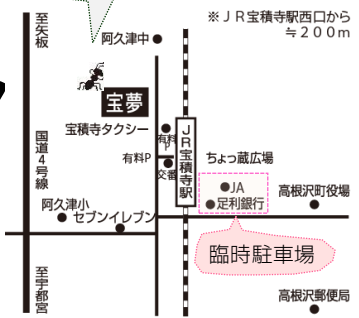

【開催場所】

社会福祉法人 幸世会
高齡者介護施設

宝夢

TEL: 028-666-5666
<http://houm.jp>

J R宝積寺駅西口より
北にスキップで153歩