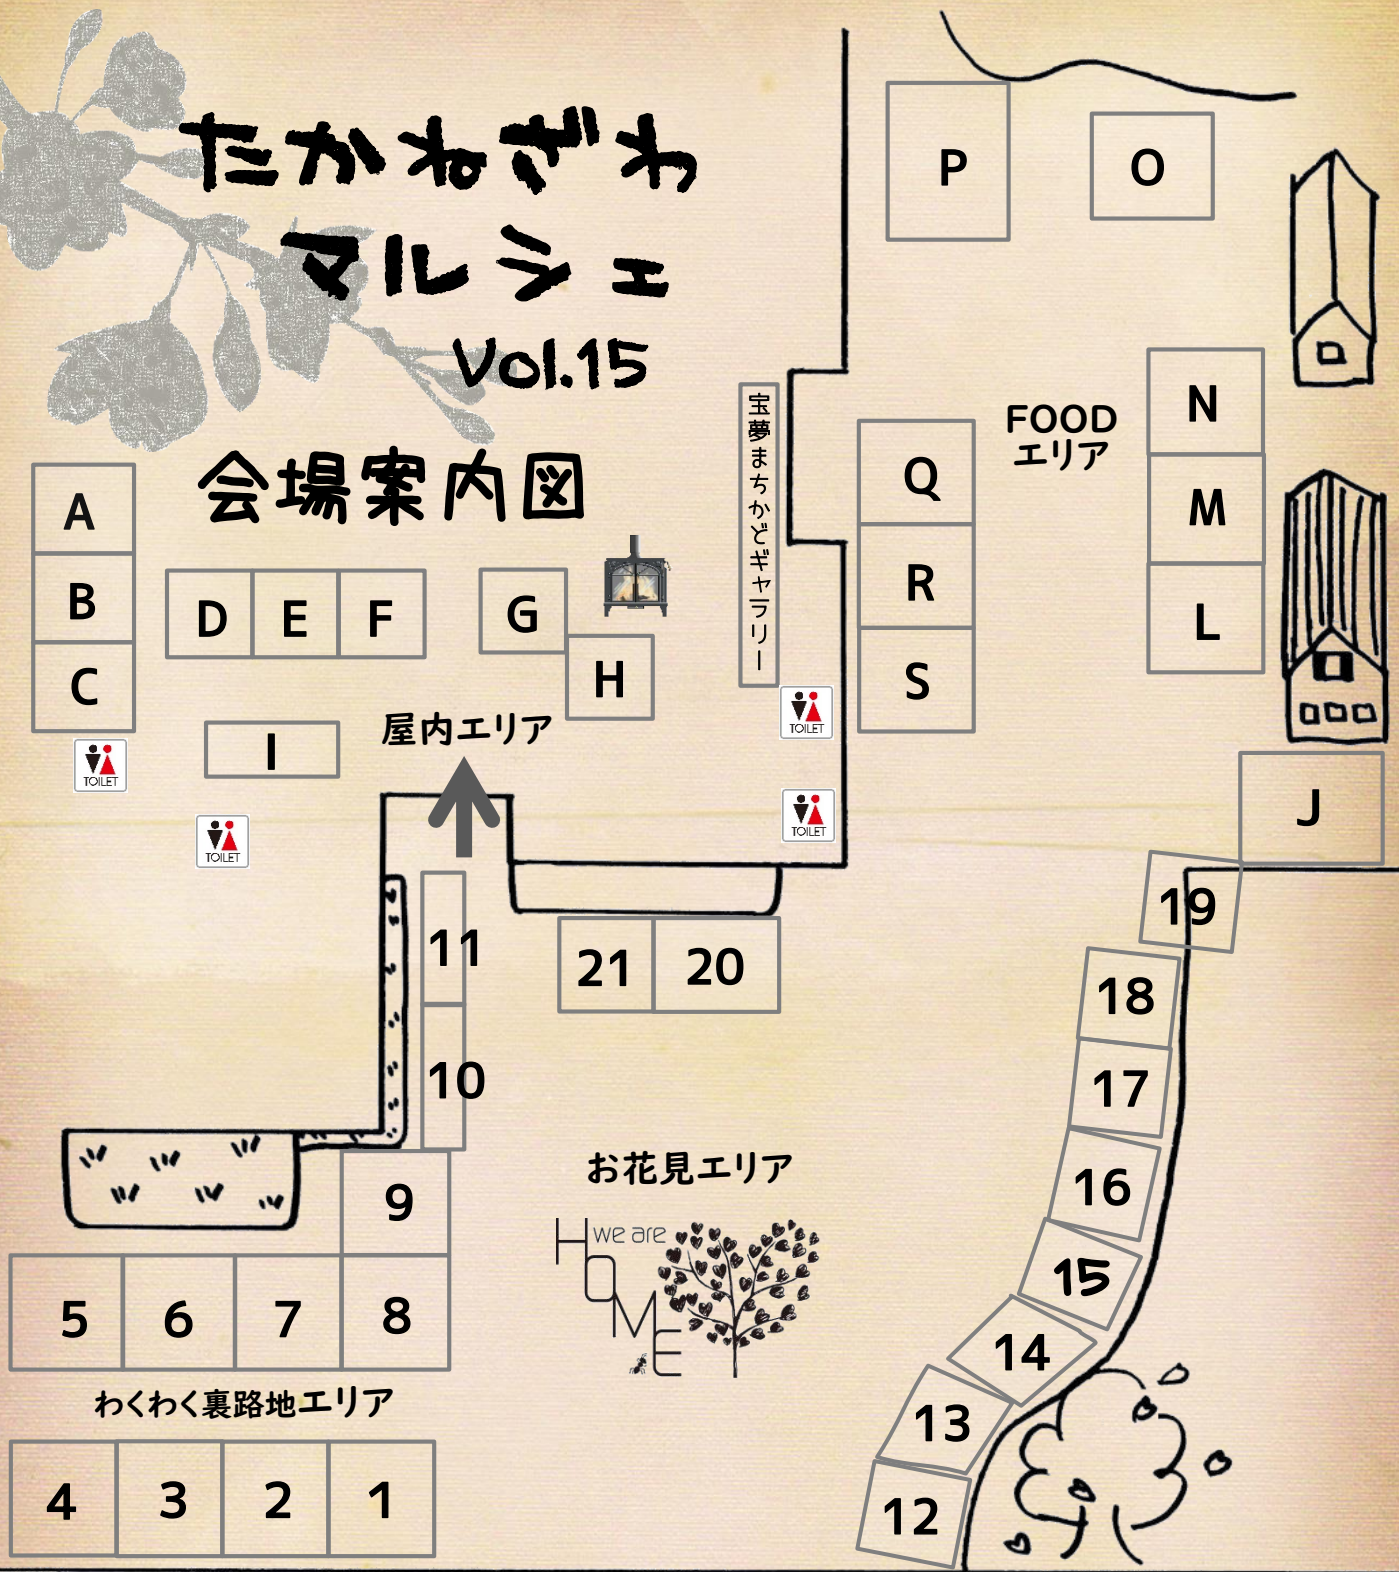

たかおがわ マルシェ

Vol.15

会場案内図

わくわく裏路地エリア

1. 四季折々
2. niconicoおやつ
3. Luck
4. ジョアンナのタロット占い
5. ハニーサックル
6. ちいさな雑貨や
Polka nico
7. カブくんち
8. Hacchii(はっち)+陽(はる)
9. ひなたぼっこ
10. スイーツ広場
11. 案内所 宝夢cafe
介護相談

お花見エリア

12. HANA MENTAL
13. Kotoru blanc
14. Photo Album House
kotoru blanc
15. club-yosy
16. Le*Lien
17. 手作り和小物ちくちく
18. Aromasile
-アロマジールー
19. パルーンHIRO
20. mitsumame
21. ABCララスクエア宇都宮
クッキングスタジオ

屋内エリア

- A. こばやし・はりきゅう
マッサージ院
- B. フスフレーグmahalo
- C. あろまゆ
- D. ほぼ丸。
- E. yokochalkart工房
hana hana
- F. jewelry flower
- G. 花工房 ひまわり畑
- H. 工房zaneri
- I. つまみ細工
久花+I38

FOODエリア

- J. イタリア食堂
ヴェッキオトラム
- L. VAL'S BAR
- M. ARIGATO
- N. EXNT
- O. GLAZEE DONUT
- P. 香娘麵
- Q. ヴェッキオ®トラム
- R. café
ウッドラファエル
- S. ノアブランジェヨシ