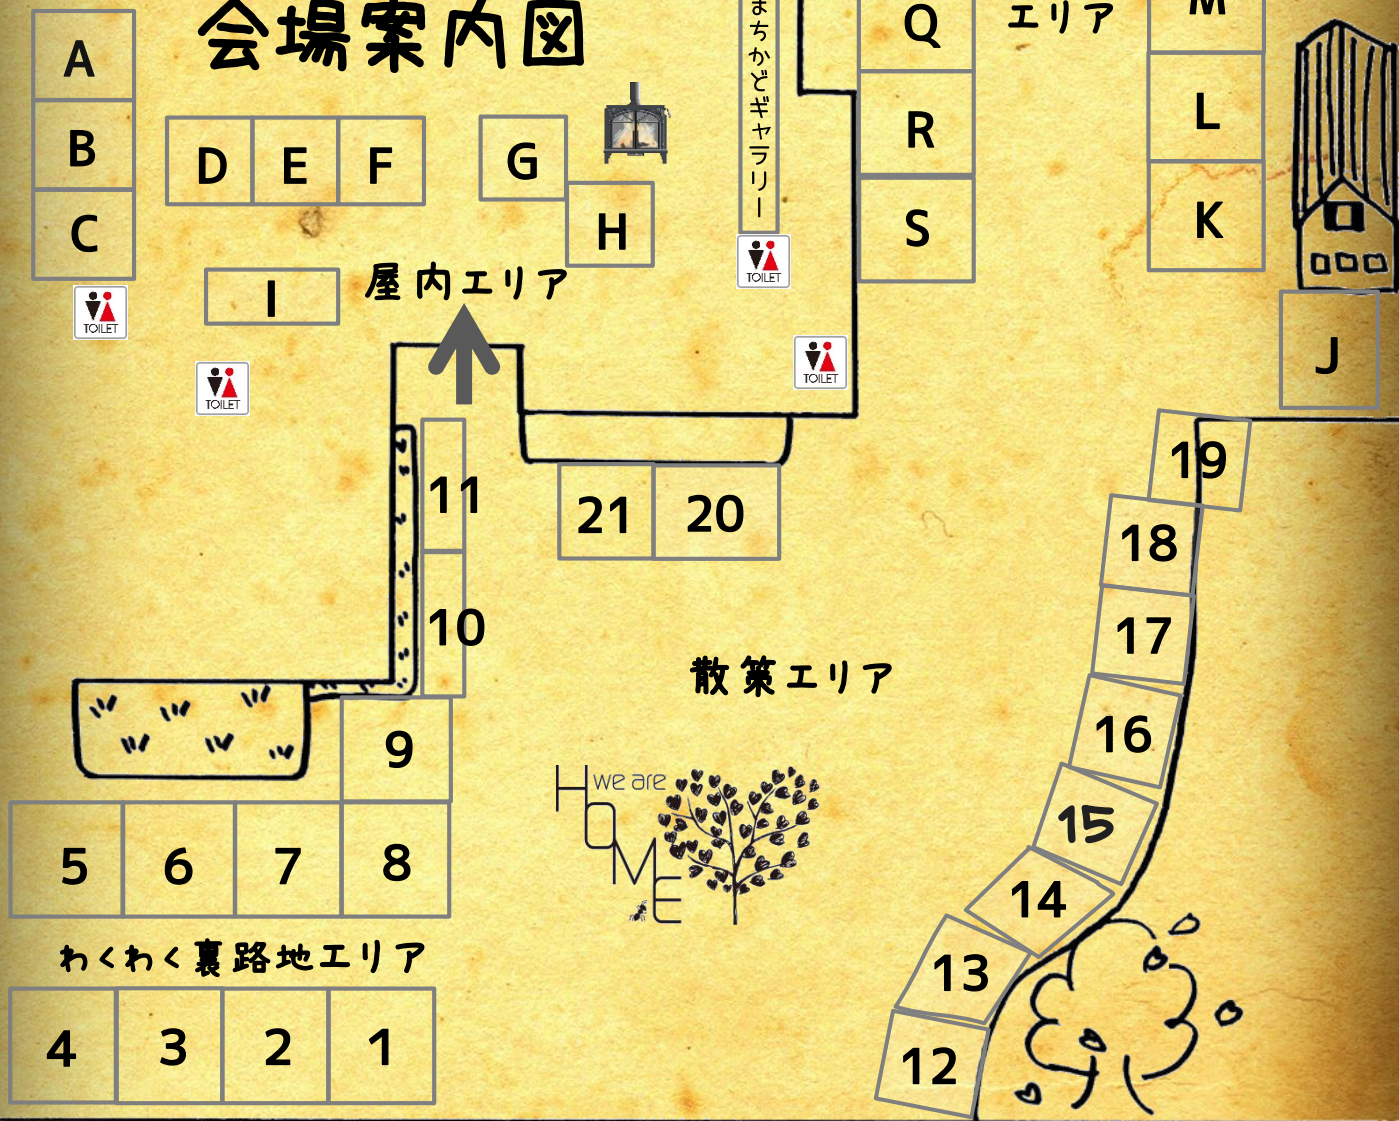

たかおがわ マルシェ Vol.14

会場案内図

わくわく裏路地エリア

1. club-yossy
2. カブくんち
3. Le lien
4. 四季折々
5. ちいさな雑貨や Polka nico
6. Hacchii(はっち)+陽(はる)
7. ひなたぼっこ
8. ハニーサックル
9. LOOK
10. スイーツ広場
11. 案内所 宝夢cafe 介護相談

散歩エリア

12. アミミヨ
13. 鉄Art工房 Tetsujiro
14. 紡ぎの会
15. HANA MENTAL
16. Kotoru blanc
17. Photo Album House
kotoru blanc
18. niconicoおやつ
19. パルーフHIRO
20. mitsumame
21. ABCララスクエア宇都宮
クッキングスタジオ

屋内エリア

- A. しばやし・はりきゅう
マッサージ院
- B. フスフレーグmahalo
- C. 工房zaneri
- D. aromasile
-アロマジール-
- E. つまみ細工
久花+138
- F. Natura affectus
- G. yokochalkart工房
- H. ほぼ丸。
- I. ナチュラルハート

FOODエリア

- J. イタリア食堂
ヴェッキオトラム
- K. VAL'S BAR
- L. ハウディーズ カフェ
- M. Vogue's Selection
- N. EXNT
- O. cafe
ウッド ラファエル
- P. 香娘麵
- Q. ARIGATO
- R. ノアブランジェヨシ
- S. 帰農志塾