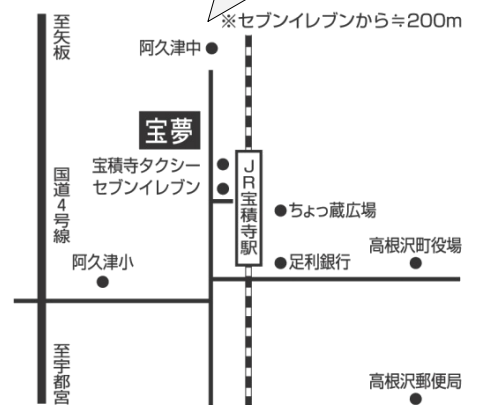

たかおがわ マルシェ Vol.8

どれにしよう?と
ワクワクいっぱい秋マルシェ

we are HOME

【開催場所】

社会福祉法人幸世会

高齢者介護施設 **宝夢**

TEL:028-666-5666

<http://houm.jp>

JR宝積寺駅西口より
北にスキップで153歩

※セブンイレブンから≒200m

2015 Autumn HOME Presents

同時開催

スー爺サンタの
軽トラ市

10:00~14:00
雑貨・食品販売など
問合せ/高根沢町商工会
Tel:028-675-0337

同時開催

駅前のマーケット
Vol.2